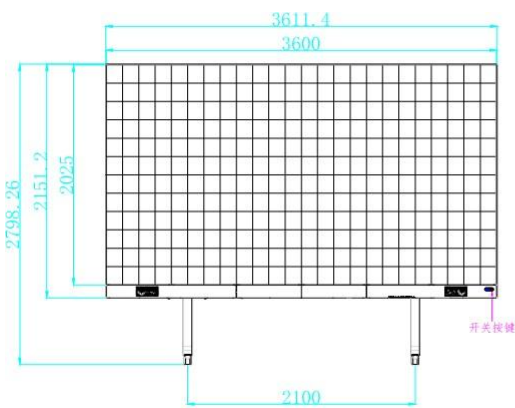

COB一体机

系列产品规格书

162英寸 COB一体机

产品特点:

- 1) 全倒装 COB 封装工艺
- 2) 共阴驱动电路设计
- 3) EBL+表面处理技术
- 4) 安卓 11.0 系统, Cotex A73*4+A53*4

规格参数:

规格型号	162英寸COB一体机
显示尺寸 (inch)	162
显示比例	16:9
整机分辨率 (dot)	2880 (H) x1620(V)
点间距 (mm)	1.25
可视面积 (m ²)	7.29
基本	
外形尺寸 (mm)	3611*2151*30.4
厚度 (mm)	30.4 (不含挂梁) /52.4 (含挂梁)
参数	
箱体平整度 (mm)	≤0.1
裸机重量 (kg)	180
箱体材质	压铸铝
边框材质/颜色	铝型材/深灰色
维护方式	全前维护
安装方式	贴墙壁挂、移动支架
封装类型	COB
灯珠寿命 (Hrs)	≥100000
可视角 (°)	H: 170°/V: 160°
亮度 (nit)	600 可调 (校正后)
刷新率 (Hz)	3840
换帧频率 (Hz)	60
显示	
灰度等级 (bit)	13
参数	
对比度	10000:1
色温(K)	2000~9500
单点亮度校正	支持
单点颜色校正	支持

产品附件:

配件类别	名称	数量
标准配件	遥控器	1PC
	U 盘	1PC
	保修卡	1PC
	合格证	1PC
	说明书	1PC
	备品模组	2PCS
	其它备件	若干 (详见出货清单)
	简易真空吸盘	1PC
	维护工具	1PC
可选配件	移动支架	1PC
	USB 投屏器	数量用户自定

大尺寸红外触摸框:

技术原理	红外线感应
触摸方式	手指、笔或其他不透光的物体
触摸点数	10点
最小触摸物体直径	3mm
定位精度	小于2mm
分辨率 (插值)	32768*32768
传输速度	12Mbit/s
扫描速度 (反应)	小于15ms
驱动	免驱动,即插即用
功耗	小于260mA
结构特点	双层结构设计, 外层铝合金, 内层高分子PVC材料。内层封闭设计, 避免某些地区湿气较重或回南天对电路板的侵蚀; 不易变形, 安装维护方便, 只要用力拔出内层即可维护。
多点触摸支持的系统平台	Windows7旗舰版, Windows7专业版, Windows7家庭高级版, Windows8标准版, Windows8专业版, Windows8企业版, Windows10; Android, linux. 以上系统支持多点触摸功能, 且操作系统是原版 (非GHOST) 效果将更佳。
抗光性能	可在市电220V,60W白炽灯或卤光灯80cm高度照射下正常触控 无干扰
静电等级	按照IEC61000-4-2 B级, 接触式放电4KV, 空气式放电8KV
工作温度	工作温度: -10℃~60℃
存储温度	存储温度: -40℃~85℃
工作湿度	工作湿度: 10%~90%RH
存储湿度	存储湿度: 10%~90%RH
抗光性能	全角度抗环境光照射
工作电压	+5V-DC, 允许范围+4.75V~+5.25V
供电方式	USB供电
接口方式	全速USB2.0, A口