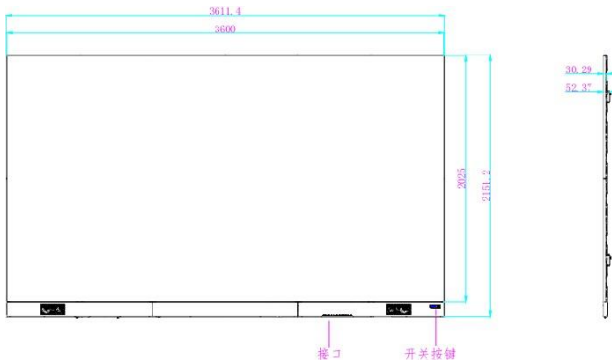

COB一体机

系列产品规格书

162英寸 COB一体机

产品特点:

- 1) 全倒装 COB 封装工艺
- 2) 共阴驱动电路设计
- 3) EBL+表面处理技术
- 4) 安卓 11.0 系统, Cotex A73*4+A53*4

规格参数:

规格型号	162英寸COB一体机
显示尺寸 (inch)	162
显示比例	16:9
整机分辨率 (dot)	2880 (H) x1620(V)
点间距 (mm)	1.25
可视面积 (m ²)	7.29
基本	
外形尺寸 (mm)	3611*2151*30.4
厚度 (mm)	30.4 (不含挂梁) /52.4 (含挂梁)
参数	
箱体平整度 (mm)	≤0.1
裸机重量 (kg)	180
箱体材质	压铸铝
边框材质/颜色	铝型材/深灰色
维护方式	全前维护
安装方式	贴墙壁挂、移动支架
封装类型	COB
灯珠寿命 (Hrs)	≥100000
可视角 (°)	H: 170°/V: 160°
亮度 (nit)	600 可调 (校正后)
刷新率 (Hz)	3840
换帧频率 (Hz)	60
显示	
灰度等级 (bit)	13
参数	
对比度	10000:1
色温(K)	2000~9500
单点亮度校正	支持
单点颜色校正	支持

产品附件:

配件类别	名称	数量
标准配件	遥控器	1PC
	U 盘	1PC
	保修卡	1PC
	合格证	1PC
	说明书	1PC
	备品模组	2PCS
	其它备件	若干 (详见出货清单)
	简易真空吸盘	1PC
	维护工具	1PC
可选配件	移动支架	1PC
	USB 投屏器	数量用户自定

大尺寸红外触摸框:

技术原理	红外线感应
触摸方式	手指、笔或其他不透光的物体
触摸点数	10点
最小触摸物体直径	3mm
定位精度	小于2mm
分辨率 (插值)	32768*32768
传输速度	12Mbit/s
扫描速度 (反应)	小于15ms
驱动	免驱动,即插即用
功耗	小于260mA
结构特点	双层结构设计, 外层铝合金, 内层高分子PVC材料。内层封闭设计, 避免某些地区湿气较重或回南天对电路板的侵蚀; 不易变形, 安装维护方便, 只要用力拔出内层即可维护。
多点触摸支持的系统平台	Windows7旗舰版, Windows7专业版, Windows7家庭高级版, Windows8标准版, Windows8专业版, Windows8企业版, Windows10; Android, linux. 以上系统支持多点触摸功能, 且操作系统是原版 (非GHOST) 效果将更佳。
抗光性能	可在市电220V,60W白炽灯或卤光灯80cm高度照射下正常触控 无干扰
静电等级	按照IEC61000-4-2 B级, 接触式放电4KV, 空气式放电8KV
工作温度	工作温度: -10℃~60℃
存储温度	存储温度: -40℃~85℃
工作湿度	工作湿度: 10%~90%RH
存储湿度	存储湿度: 10%~90%RH
抗光性能	全角度抗环境光照射
工作电压	+5V-DC, 允许范围+4.75V~+5.25V
供电方式	USB供电
接口方式	全速USB2.0, A口