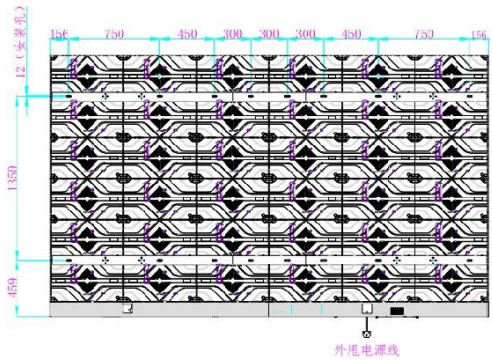

COB一体机

系列产品规格书

162英寸 COB一体机

产品特点:

- 1) 全倒装 COB 封装工艺
- 2) 共阴驱动电路设计
- 3) EBL+表面处理技术
- 4) 安卓 11.0 系统, Cotex A73*4+A53*4

规格参数:

规格型号	162英寸COB一体机
显示尺寸 (inch)	162
显示比例	16:9
整机分辨率 (dot)	2880 (H) x1620(V)
点间距 (mm)	1.25
可视面积 (m ²)	7.29
基本	
外形尺寸 (mm)	3611*2151*30.4
厚度 (mm)	30.4 (不含挂梁) /52.4 (含挂梁)
参数	
箱体平整度 (mm)	≤0.1
裸机重量 (kg)	180
箱体材质	压铸铝
边框材质/颜色	铝型材/深灰色
维护方式	全前维护
安装方式	贴墙壁挂、移动支架
封装类型	COB
灯珠寿命 (Hrs)	≥100000
可视角 (°)	H: 170°/V: 160°
亮度 (nit)	600 可调 (校正后)
刷新率 (Hz)	3840
换帧频率 (Hz)	60
显示	
灰度等级 (bit)	13
参数	
对比度	10000:1
色温(K)	2000~9500
单点亮度校正	支持
单点颜色校正	支持

产品附件:

配件类别	名称	数量
标准配件	遥控器	1PC
	U 盘	1PC
	保修卡	1PC
	合格证	1PC
	说明书	1PC
	备品模组	2PCS
	其它备件	若干 (详见出货清单)
	简易真空吸盘	1PC
	维护工具	1PC
可选配件	移动支架	1PC
	USB 投屏器	数量用户自定

大尺寸红外触摸框:

技术原理	红外线感应
触摸方式	手指、笔或其他不透光的物体
触摸点数	10点
最小触摸物体直径	3mm
定位精度	小于2mm
分辨率 (插值)	32768*32768
传输速度	12Mbit/s
扫描速度 (反应)	小于15ms
驱动	免驱动,即插即用
功耗	小于260mA
结构特点	双层结构设计, 外层铝合金, 内层高分子PVC材料。内层封闭设计, 避免某些地区湿气较重或回南天对电路板的侵蚀; 不易变形, 安装维护方便, 只要用力拔出内层即可维护。
多点触摸支持的系统平台	Windows7旗舰版, Windows7专业版, Windows7家庭高级版, Windows8标准版, Windows8专业版, Windows8企业版, Windows10; Android, linux. 以上系统支持多点触摸功能, 且操作系统是原版 (非GHOST) 效果将更佳。
抗光性能	可在市电220V,60W白炽灯或卤光灯80cm高度照射下正常触控 无干扰
静电等级	按照IEC61000-4-2 B级, 接触式放电4KV, 空气式放电8KV
工作温度	工作温度: -10℃~60℃
存储温度	存储温度: -40℃~85℃
工作湿度	工作湿度: 10%~90%RH
存储湿度	存储湿度: 10%~90%RH
抗光性能	全角度抗环境光照射
工作电压	+5V-DC, 允许范围+4.75V~+5.25V
供电方式	USB供电
接口方式	全速USB2.0, A口